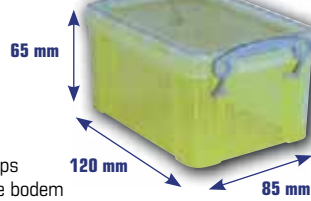

Really Useful Box

Visitekaartenhouder

- Opberghouders uit transparante kunststof
- Deksel afsluitbaar met 2 clips
- Perfect stapelbaar
- Volledig platte en versterkte bodem
- Ft buiten 120 x 85 x 45 mm (b x h x d)
- Ft binnen 90 x 65 x 32 mm (b x h x d)
- Inhoud: 0,2 l
- Kleur: transparant

UB02C