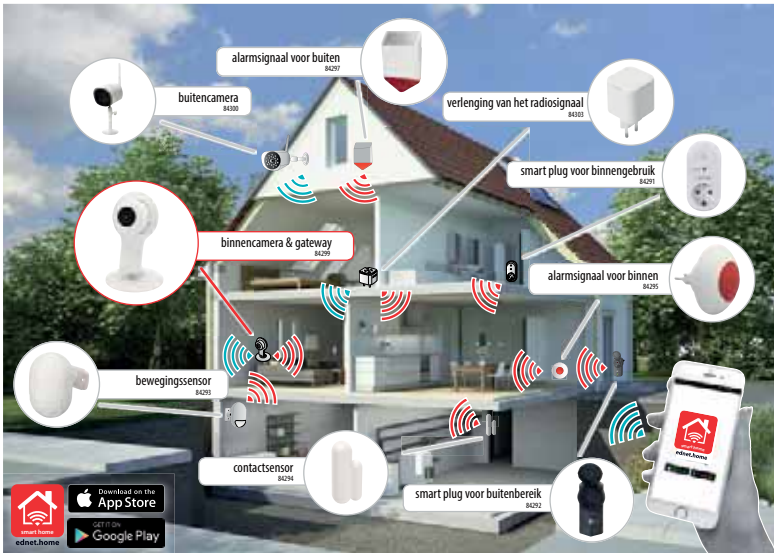

Contact sensor specifications

- Draadloze contactsensor voor deur en raam
- Geïntegreerde bescherming tegen sabotage

ednet.power smart plug voor binnengebruik 84291

- Extra uitbreiding voor ednet.power starterskit voor binnengebruik
- Geïntegreerde RF433-technologie voor draadloze transmissie
- De stekkeradapters ondersteunen een maximaal schakelvermogen van 3680 W bij 230 V/16 A

ednet.power smart plug voor buitenbereik 84292

- Extra uitbreiding voor ednet.power starterskit voor binnengebruik
- Geïntegreerde RF433-technologie voor draadloze transmissie
- De stekkeradapters ondersteunen een maximaal schakelvermogen van 3680 W bij 230 V/16 A