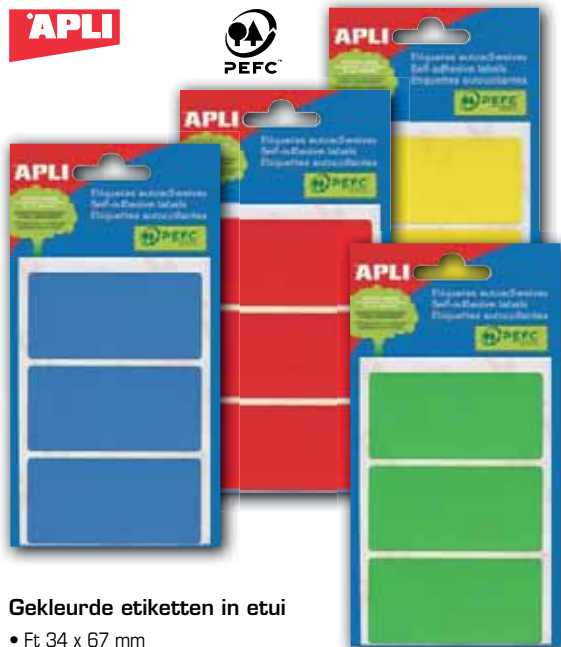

Witte etiketten

- Permanent
- Op blister

Referentie	Formaat (in mm - bxh)	Etiket/blad	Blad/doos	Etiket/doos	Verp.
580812	8 x 12	60	6	360	10
580820	8 x 20	40	6	240	10
581016	10 x 16	36	6	216	10
581218	12 x 18	28	6	168	10
581230	12 x 30	24	6	144	10
581340	13 x 40	14	6	84	10
581350	13 x 50	10	6	60	10
581622	16 x 22	16	6	96	10
581927	19 x 27	16	6	96	10
581940	19 x 40	10	6	60	10
582050	20 x 50	6	6	36	10
582075	20 x 75	5	6	30	10
582232	22 x 32	9	6	54	10
582654	26 x 54	6	6	36	10
583453	34 x 53	4	6	24	10
583467	34 x 67	3	6	18	10
585382	53 x 82	2	6	12	10
585399	53 x 100	1	6	6	10