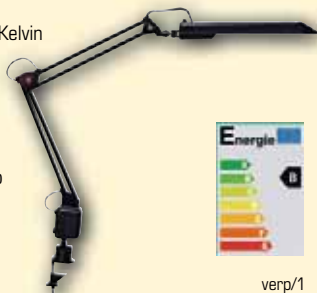

Halogenenlampen

unilux

NEW

Fluo bureaulamp Mambo

- Komt met 2 systemen, een voetstuk en een bureaulem
- Gewicht gecreeërd in het onderste deel van de arm
- Type lamp: Fluorescentie 11W
- Fitting: G23
- Helderheid: 900 lumen
- Temperatuur licht: 3.000 Kelvin
- Voet: diameter 20 cm
- Arm: 61 cm
- Lampenkap: 31 cm
- Materiaal: PP en metaal
- Levensduur: 6.000 uur
- Aan/uit knop op lampenkap
- Kabellengte: 1,93 m
- Energielevel B
- Kleur: zwart

1340220

verp/1

unilux

NEW