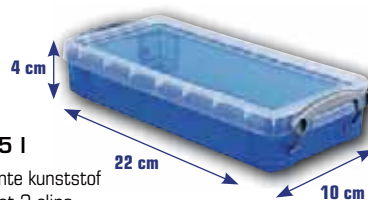

Pennenbakje 0,55 l

- Uit sterke transparante kunststof
- Deksel afsluitbaar met 2 clips
- Perfect stapelbaar met of zonder deksel
- Volledig platte en versterkte bodem
- Inhoud: 0,55 l
- Ft buiten 22 x 10 x 4 cm (b x d x h)
- Ft binnen 18,5 x 8 x 3 cm (b x d x h)

UB055LC	transparant	verp/1
UB055BL	transparant blauw	verp/1
UB055HR	transparant helroze	verp/1
UB055HB	transparant helblauw	verp/1

Really Useful Box