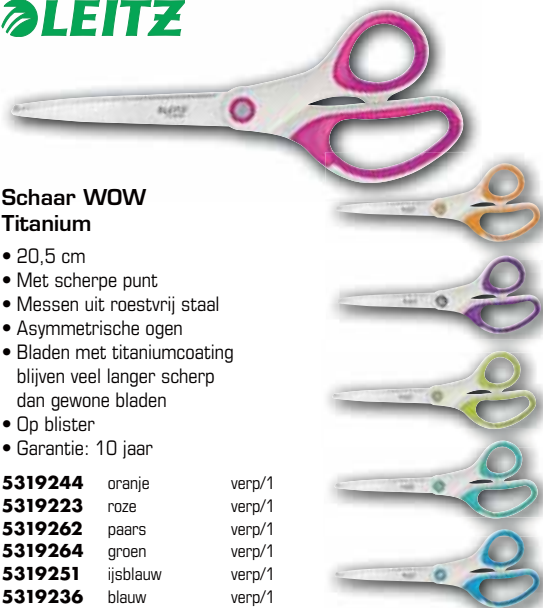

Schaar WOW Titanium

- 20,5 cm
- Met scherpe punt
- Messen uit roestvrij staal
- Asymmetrische ogen
- Bladen met titaniumcoating blijven veel langer scherp dan gewone bladen
- Op blister
- Garantie: 10 jaar

5319244	oranje	verp/1
5319223	roze	verp/1
5319262	paars	verp/1
5319264	groen	verp/1
5319251	ijsblauw	verp/1
5319236	blauw	verp/1