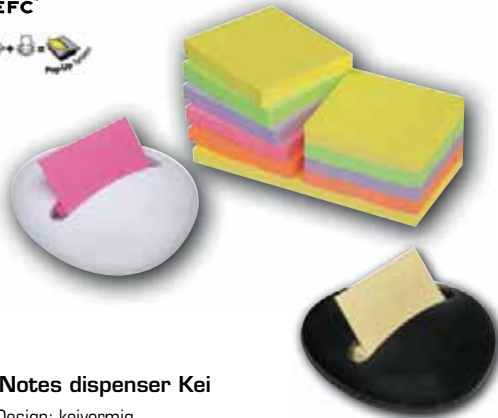

Z-Notes dispenser Kei

- Design: keivormig
- Voor Z-notes
- Voor ft 76 x 76 mm

PBLB1Y zwarte dispenser met 1 blok van 100 gele memoblaadjes verp/1

PBLW12Y witte dispenser met 12 blokken van 100 gekleurde memoblaadjes verp/1