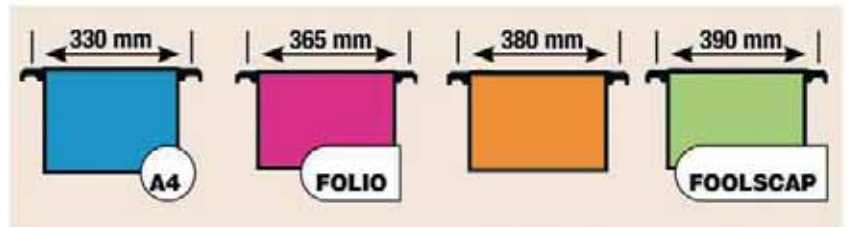

Stap 3: Kies het formaat van de hangmappen

Meet het formaat van de dossiers en bepaal zo welke hangmap u nodig hebt

HANGMAPPEN EN TOEBEHOREN

Hangmappen voor kasten

CLASS'EX

Hangmappen voor kasten

- Voor ft A4 (ft 27 x 32 cm)
- Uit oranje kraftkarton van 220 g/m²
- De ruiter van 130 mm bevindt zich aan de zijkant van de hangmap
- Kettingvorming mogelijk d.m.v hechtclip
- Tussenafstand: 330 mm