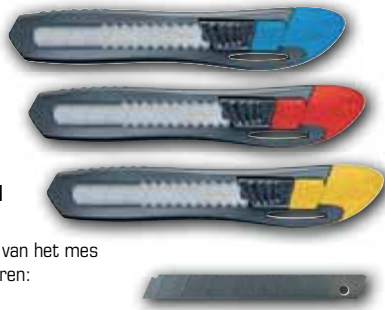

Cutter Universal

- Uit kunststof
- Manuele blokkering van het mes
- Geassorteerde kleuren: geel, blauw en rood
- Op blister

092310	mes van 9 mm	verp/20
018310	mes van 18 mm	verp/20
Vervangmesjes, blister van 10 stuks		
640717	9 mm	verp/25
640721	18 mm	verp/25